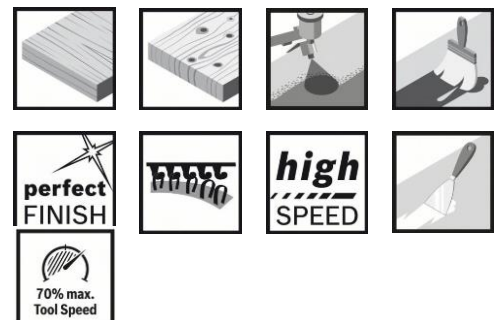

Шкурка Bosch за виброшлайф триъгълна с 6 отвора 93x93x93 мм, P40, Expert for Wood and Paint C430

Технически данни

Описание	Консумативи PRO
Продуктова линия	Консумативи PRO
Продуктов текст, консумативи сив	Пакет от 5
Вид опаковка	Хартия / картон / велпапе - опаковка, обвивка, с евроотвор
Търговска опаковъчна единица	5 Бр.
Транспортна опаковъчна единица	5 Бр.
Подробности	
Размер на листа, mm	93

Продукт: [Шкурка Bosch за виброшлайф триъгълна с 6 отвора 93x93x93 мм, P40, Expert for Wood and Paint C430](#)

Категория: [Консумативи за шлайфмашини](#)

Бранд: [Bosch](#)

Категория бранд: [Шкурка Bosch](#)